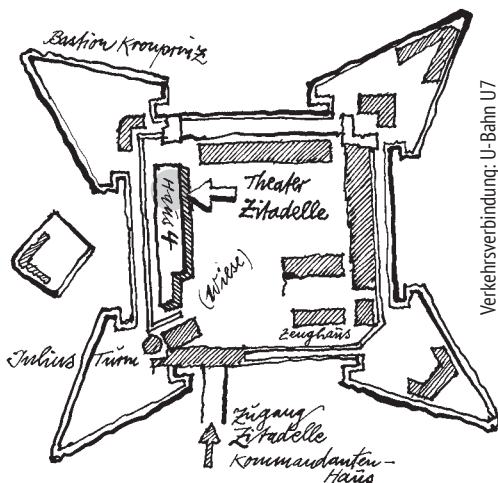

Ab 10 Kinder – freier Eintritt für eine Begleitperson.
Der Eintritt in die Zitadelle ist für Theaterbesucher frei.

Abendprogramm

Erwachsene: 18,00 Euro
Kinder und Ermäßigte: 12,00 Euro

Der Familienpass 2020/21 ist im Theater erhältlich.