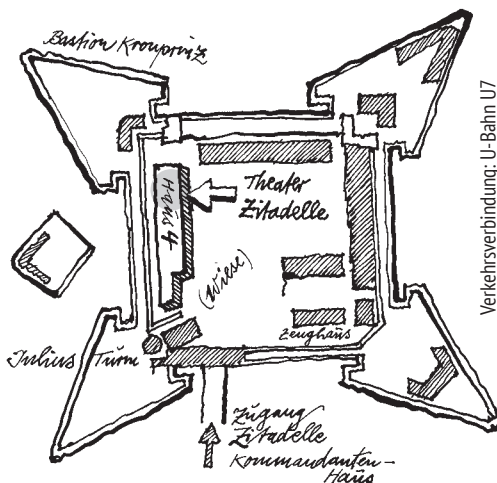

Abendprogramm

Erwachsene: 18,00 Euro

Kinder und Ermäßigte: 12,00 Euro

Der Familienpass 2021 ist im Theater erhältlich.