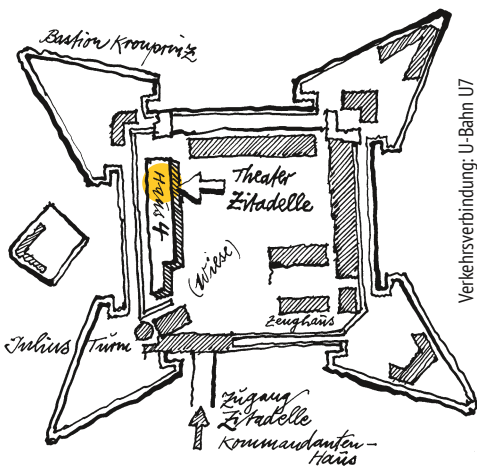

Theater Zitadelle

Zitadelle Spandau · Am Juliesturm 64 · 13599 Berlin

Telefon: 030 3353794 · E-Mail: kontakt@theater-zitadelle.de

Vorbestellungen sind erforderlich.

Die aktuellen Hygienemaßnahmen finden Sie auf theater-zitadelle.de.

Kindertheater

Kinder und Ermäßigte: ..... 7,50 Euro

Erwachsene: ..... 9,00 Euro

JugendKulturService

Kita- und Schulgruppen aus Berlin: ..... 4,50 Euro

Kita- und Schulgruppen von außerhalb: ..... 5,00 Euro

Ab 10 Kinder: Freier Eintritt für eine Begleitperson.

Der Eintritt in die Zitadelle ist für Theaterbesucher frei.

Abendprogramm

Erwachsene: ..... 18,00 Euro

Kinder und Ermäßigte: ..... 12,00 Euro

Der Familienpass 2023 ist im Theater erhältlich.

Gefördert durch die:

Senatsverwaltung
für Kultur und Europa

BERLIN