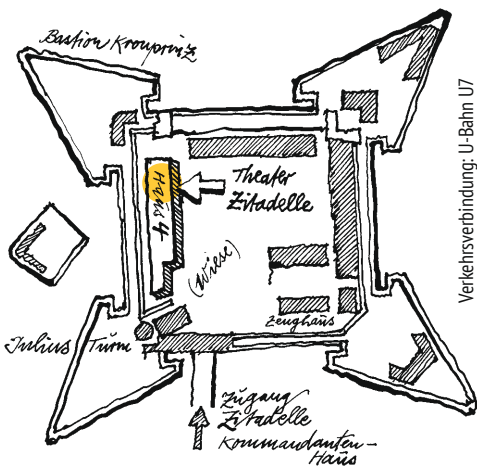

Theater Zitadelle

Zitadelle Spandau · Am Juliesturm 64 · 13599 Berlin

Telefon: 030 3353794 · E-Mail: kontakt@theater-zitadelle.de

Vorbestellungen sind erforderlich.

Bitte beachten Sie die umseitigen Hygienemaßnahmen!

Kindertheater

Kinder und Ermäßigte: ..... 7,50 Euro

Erwachsene: ..... 9,00 Euro

JugendKulturService

Kita- und Schulgruppen aus Berlin: ..... 4,50 Euro

Kita- und Schulgruppen von außerhalb: ..... 5,00 Euro

Ab 10 Kinder: Freier Eintritt für eine Begleitperson.

Der Eintritt in die Zitadelle ist für Theaterbesucher frei.

Abendprogramm

Erwachsene: ..... 18,00 Euro

Kinder und Ermäßigte: ..... 12,00 Euro

Der Familienpass 2021 ist im Theater erhältlich.