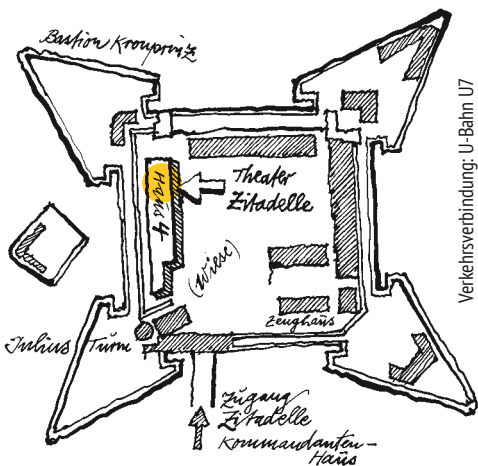

Theater Zitadelle

Zitadelle Spandau · Am Juliesturm 64 · 13599 Berlin

Telefon: 030 3353794 · E-Mail: kontakt@theater-zitadelle.de

Vorbestellungen sind erforderlich.

Bitte beachten Sie die umseitigen Hygienemaßnahmen!

Kindertheater

Kinder und Ermäßigte: ..... 7,50 Euro

Erwachsene: ..... 9,00 Euro

JugendKulturService

Kita- und Schulgruppen aus Berlin: ..... 4,50 Euro

Kita- und Schulgruppen von außerhalb: ..... 5,00 Euro

Ab 10 Kinder: Freier Eintritt für eine Begleitperson.

Der Eintritt in die Zitadelle ist für Theaterbesucher frei.

Abendprogramm

Erwachsene: ..... 18,00 Euro

Kinder und Ermäßigte: ..... 12,00 Euro

Der Familienpass 2021 ist im Theater erhältlich.