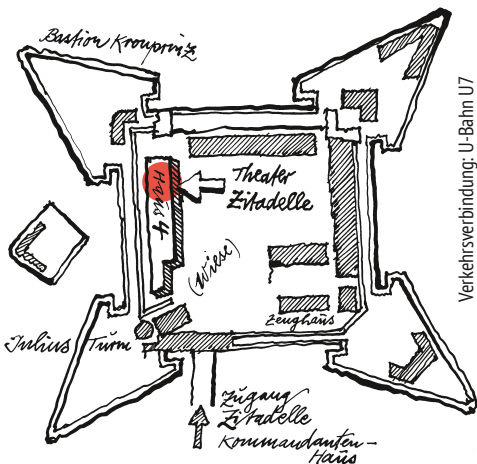

Theater Zitadelle

Zitadelle Spandau · Am Juliesturm 64 · 13599 Berlin

Telefon: 030 3353794 · E-Mail: kontakt@theater-zitadelle.de

Vorbestellungen sind erforderlich.

Bitte beachten Sie die umseitigen Hygienemaßnahmen!

Kindertheater

Kinder und Ermäßigte: ..... 7,50 Euro

Erwachsene: ..... 9,00 Euro

JugendKulturService

Kita- und Schulgruppen aus Berlin: ..... 4,50 Euro

Kita- und Schulgruppen von außerhalb: ..... 5,00 Euro

Ab 10 Kinder: Freier Eintritt für eine Begleitperson.

Der Eintritt in die Zitadelle ist für Theaterbesucher frei.

Abendprogramm

Erwachsene: ..... 18,00 Euro

Kinder und Ermäßigte: ..... 12,00 Euro

Der Familienpass 2022 ist im Theater erhältlich.

Gefördert durch die:

Senatsverwaltung
für Kultur und Europa

BERLIN