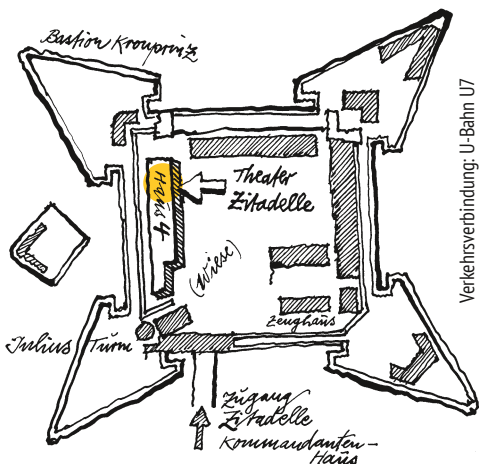

THEATER ZITADELLE

Ein Spielort der THEATER ZITADELLE PUPPET COMPANY
Zitadelle Spandau · Am Juliiusurm 64 · 13599 Berlin

Telefon: 030 3353794 · E-Mail: kontakt@theater-zitadelle.de

Vorbestellungen sind erforderlich.

Kindertheater

Kinder und Ermäßigte: ..... 8,00 Euro

Erwachsene: ..... 10,00 Euro

JugendKulturService

Kita- und Schulgruppen aus Berlin: ..... 5,00 Euro

Kita- und Schulgruppen von außerhalb: ..... 6,00 Euro

Ab 10 Kinder: Freier Eintritt für eine Begleitperson.

Der Eintritt in die Zitadelle ist für Theaterbesucher frei.

Abendprogramm

Erwachsene: ..... 20,00 Euro

Kinder und Ermäßigte: ..... 12,00 Euro

Der Familienpass 2024 ist im Theater erhältlich.

Gefördert durch die:

Senatsverwaltung
für Kultur und Europa

BERLIN